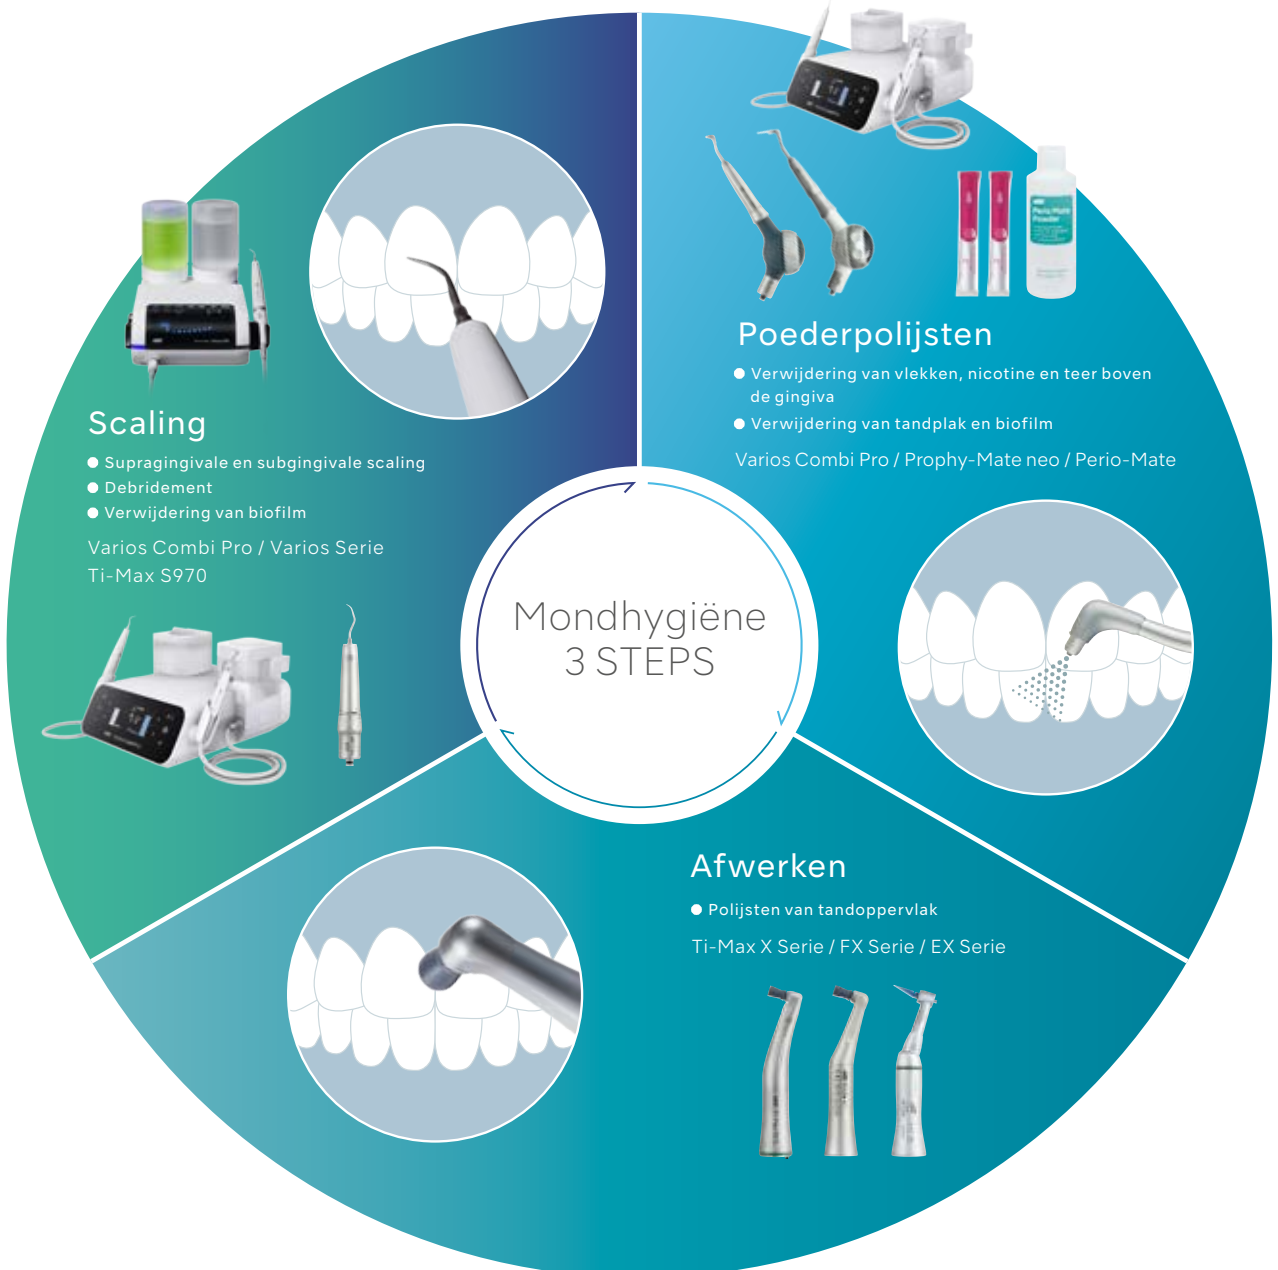

Power Control-ring met 3 standen

Optimale toegang

4+1

MODEL **Ti-Max S970L**
REF **T1005**
Airscaler met licht voor NSK PTL koppeling

€ 1.073*

MODEL **Ti-Max S970KL**
REF **T1013**
Airscaler met licht voor KaVo® MULTiflex® LUX koppeling

€ 1.188*

MODEL **Ti-Max S970SL**
REF **T1015**
Airscaler met licht voor Sirona® snelkoppeling

€ 1.188*

Professionele Verzorging

De keuze van het juiste materiaal is zeer belangrijk in de professionele verzorgingssector

De professionele mondverzorging omvat behandelingen voor de preventie en genezing van tandvleesaandoeningen, subgingivale scaling, de verwijdering van pathogene bacteriën, de verwijdering van biofilm, de preventie van cariës door tandplakvorming tegen te gaan, en de verwijdering van

vlekken, nicotine en teer om de tanden hun natuurlijke glans terug te geven. Een volledige en professionele verzorging vereist kwaliteitsapparatuur om een geschikte en efficiënte tandheelkundige behandeling op maat van de patiënt te kunnen garanderen.