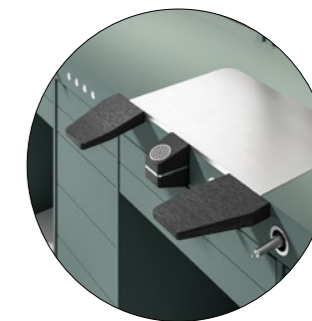

RAL o NCS su richiesta
/RAL or NCS upon request

Accessori /Accessories

Mensola
/Shelf

Top access con prese
Schuko e USB
/Top access with Schuko
and USB sockets

Torretta estraibile
multipresa
/Quick-release multi-socket
tower

Poggiatesta ergonomici
/Ergonomic armrests

Illuminazione /Lighting

da tavolo
/On the table

TANEO

da soffitto
/From the ceiling

RING LED

con lente
/with lens

da soffitto
/From the ceiling