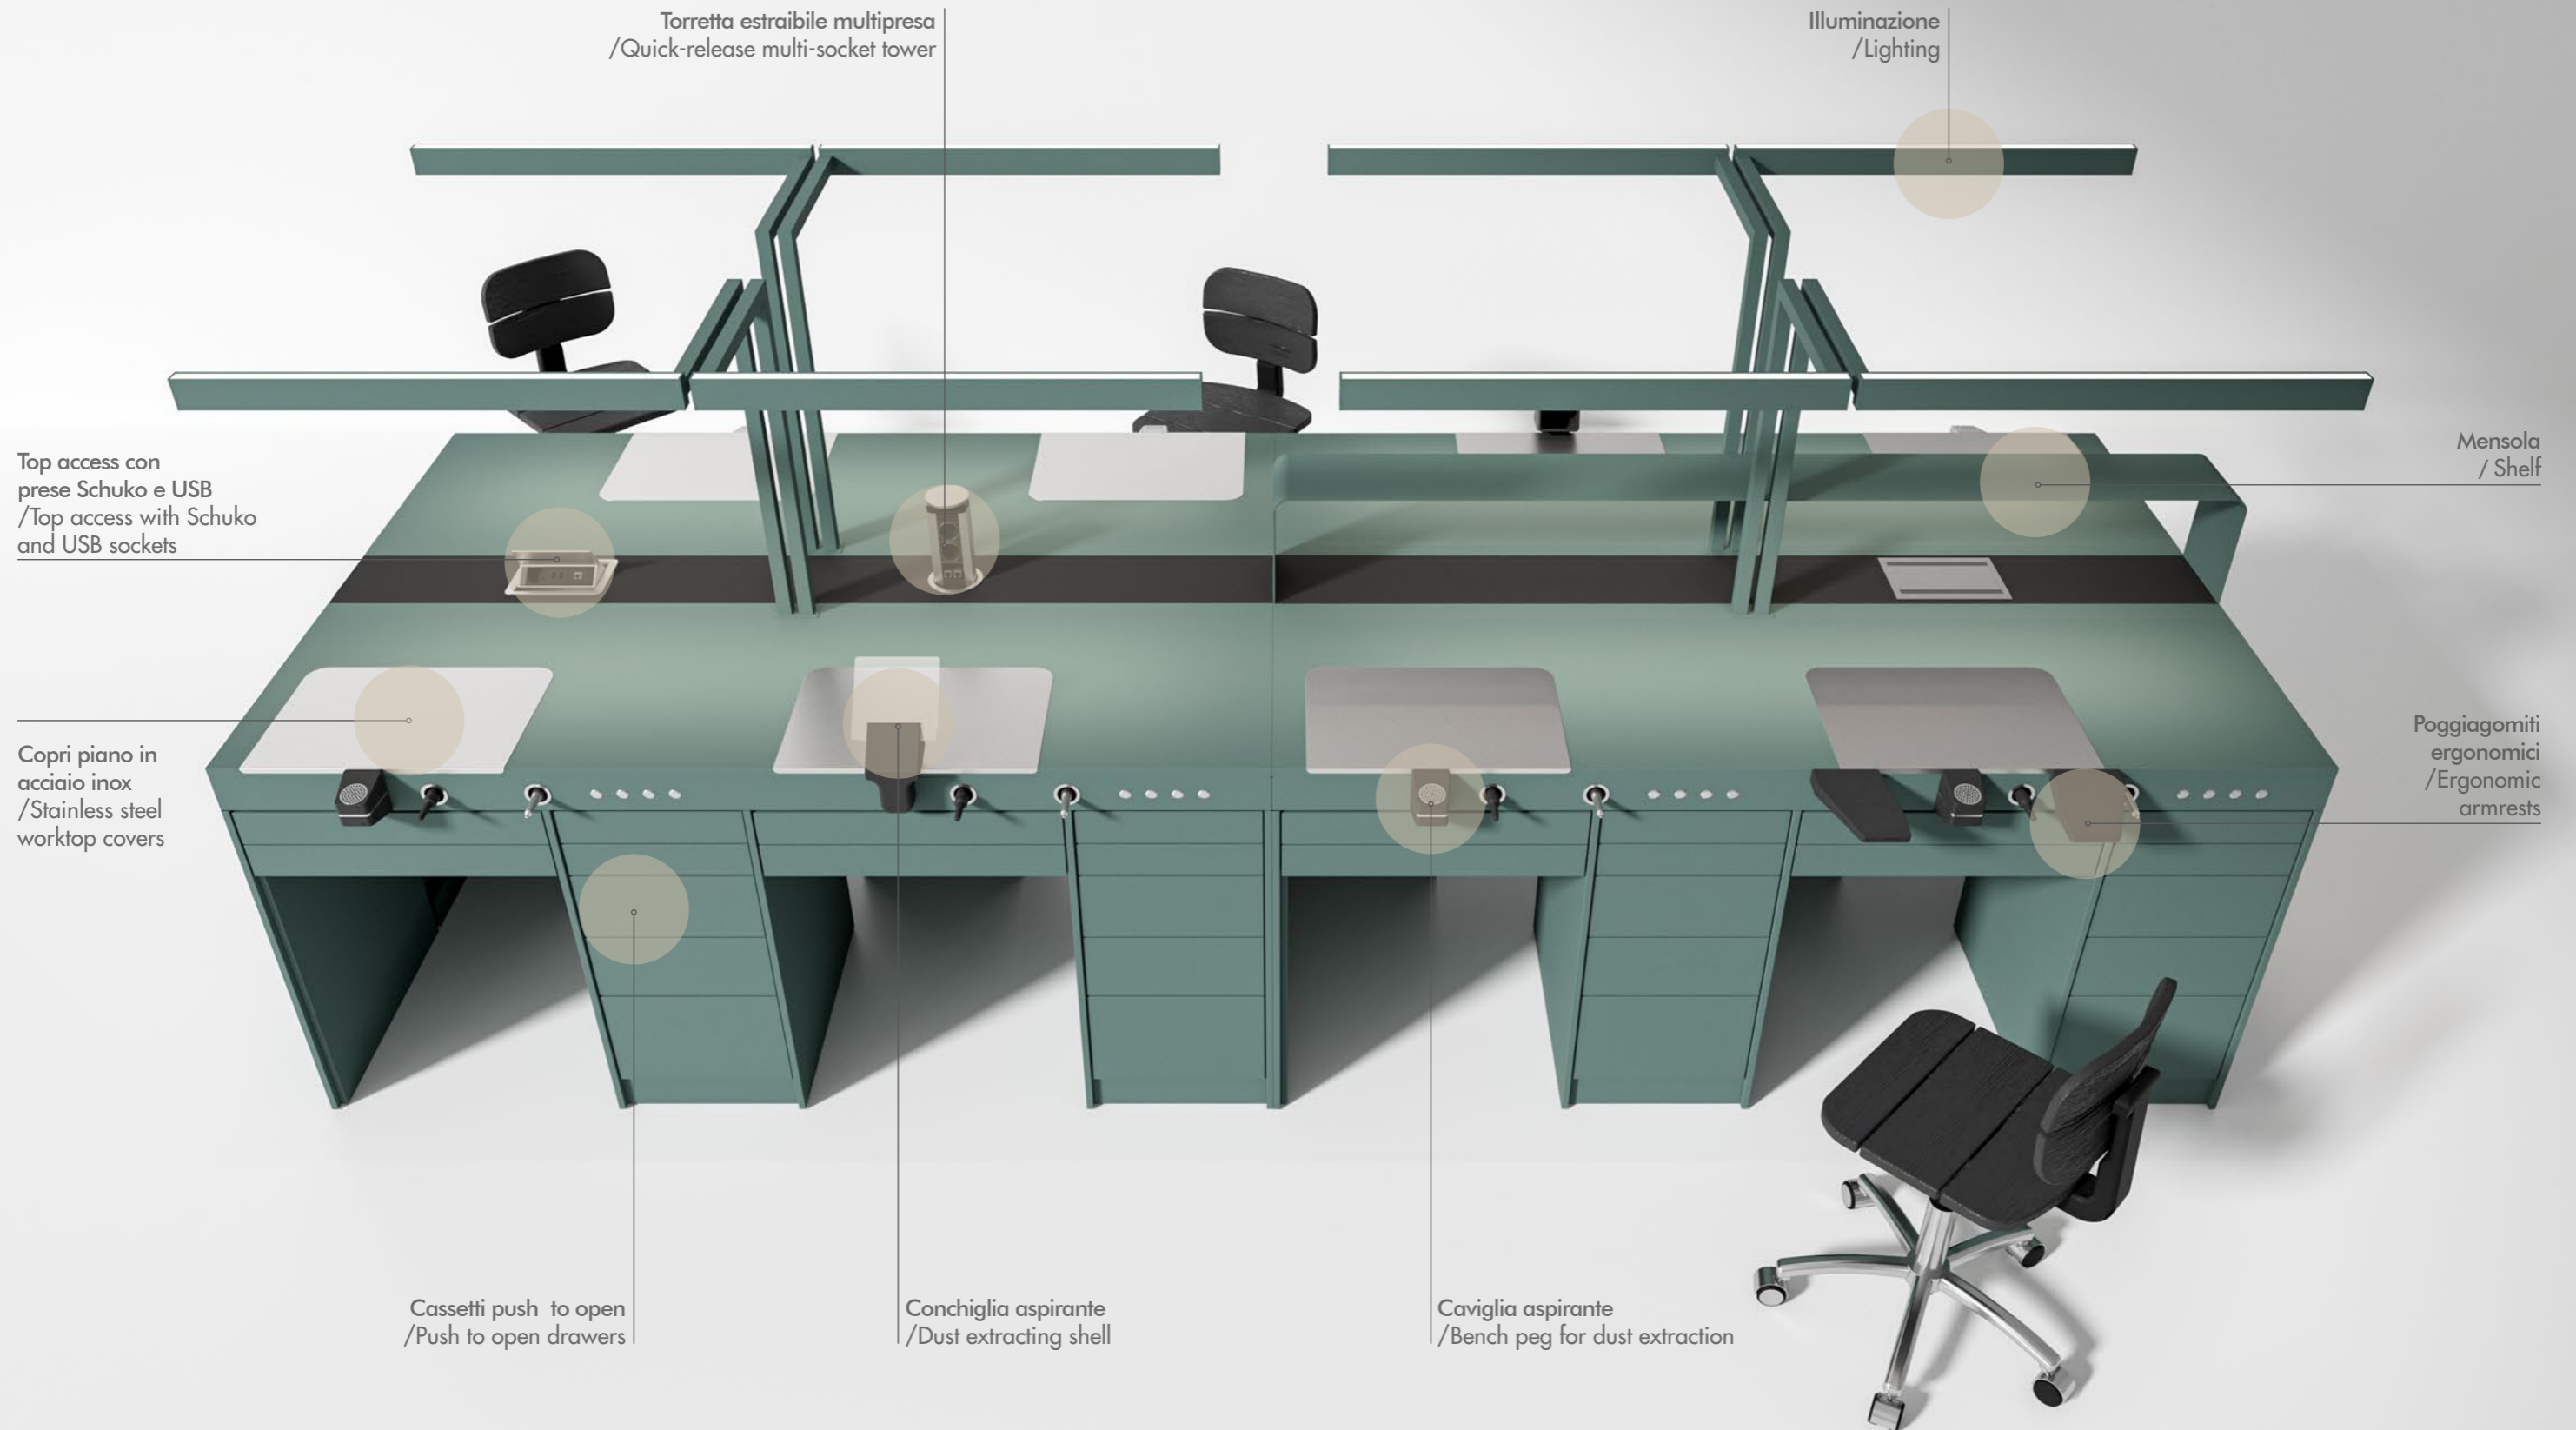

Dettagli e Personalizzazioni /Details and Customizations